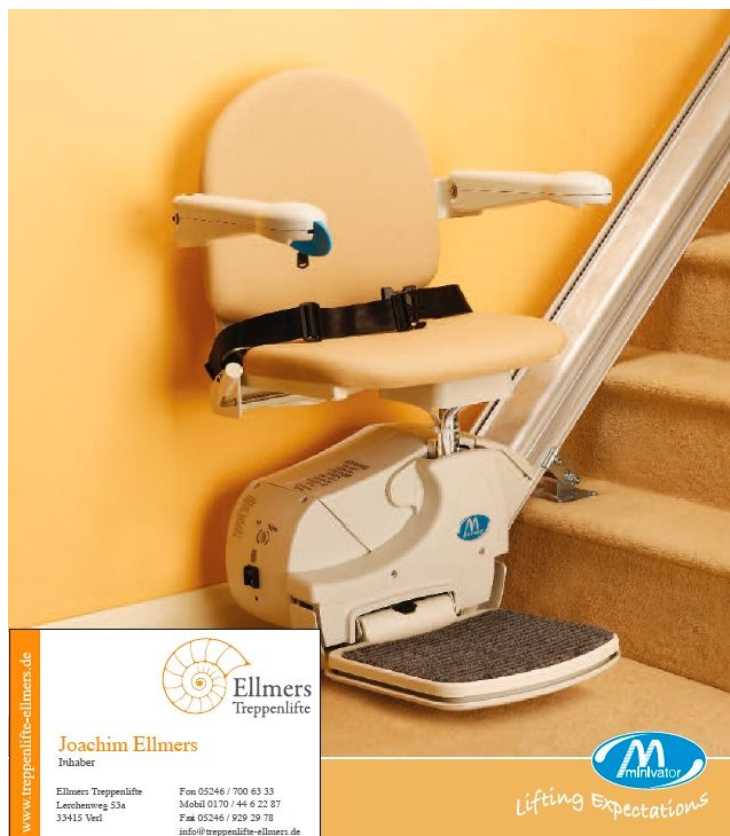

Qualität vom Markenhersteller

Weltweit führend ist Minivator ein Hersteller für Treppenlifte, der bereits tausenden von Kunden damit dient, ihre Treppen zu meistern. Der Minivator Simplicity Treppenlift passt auf fast alle geraden Treppen. Er bietet das, was Kunden von einem Treppenlift erwarten. Die einzigartige Gleitschiene des Minivator Simplicity macht Klappschiene für Treppen unter fünf Metern überflüssig. Das Beige des Sitzpolsters passt farblich in die meisten Treppenhäuser. Der Minivator Simplicity Treppenlift wird immer auf den Treppenstufen und niemals an der Wand befestigt, weil eine Wandbefestigung nicht sicher sein kann. Wie alle Minivator Treppenlifte arbeitet auch der Minivator Simplicity mit Akkus. Ein Stillstand mitten auf der Treppe kann demzufolge nicht eintreten. Das kompakte Design und die Möglichkeit, den Sitz und die Fussplatte hochzuklappen, verbreitern bei Bedarf den Durchgang auf der Treppe für Mitbewohner oder Gäste des Hauses.

www.Treppenlifte-Ellmers.de

Sicher konstruiert und sicher montiert

Der Treppenlift Minivator Simplicity ist mit einer Reihe von Sicherheits-Sensoren ausgestattet, die dafür sorgen, dass der Lift sofort anhält, falls ein Hindernis auftaucht. Der Sicherheitsgurt ist Teil der Grundausstattung. Das maximale Benutzergewicht von 140kg reduziert sich bei Ausstattung mit Klappschiene/Gleitschiene auf 120kg. Der Treppenlift ist für einen Treppenwinkel von 27-50° vorgesehen.

Komfortabel im Gebrauch und einfach in der Benutzung

Der Bedienehebel am Ende der Armlehne ist denkbar einfach zu bedienen. Er wird in Fahrtrichtung gedrückt, um den Lift sanft zu starten. Die Armlehnen selbst sind frei, um sich beim Einsteigen oder Aussteigen ungehindert auf ihnen abstützen zu können.